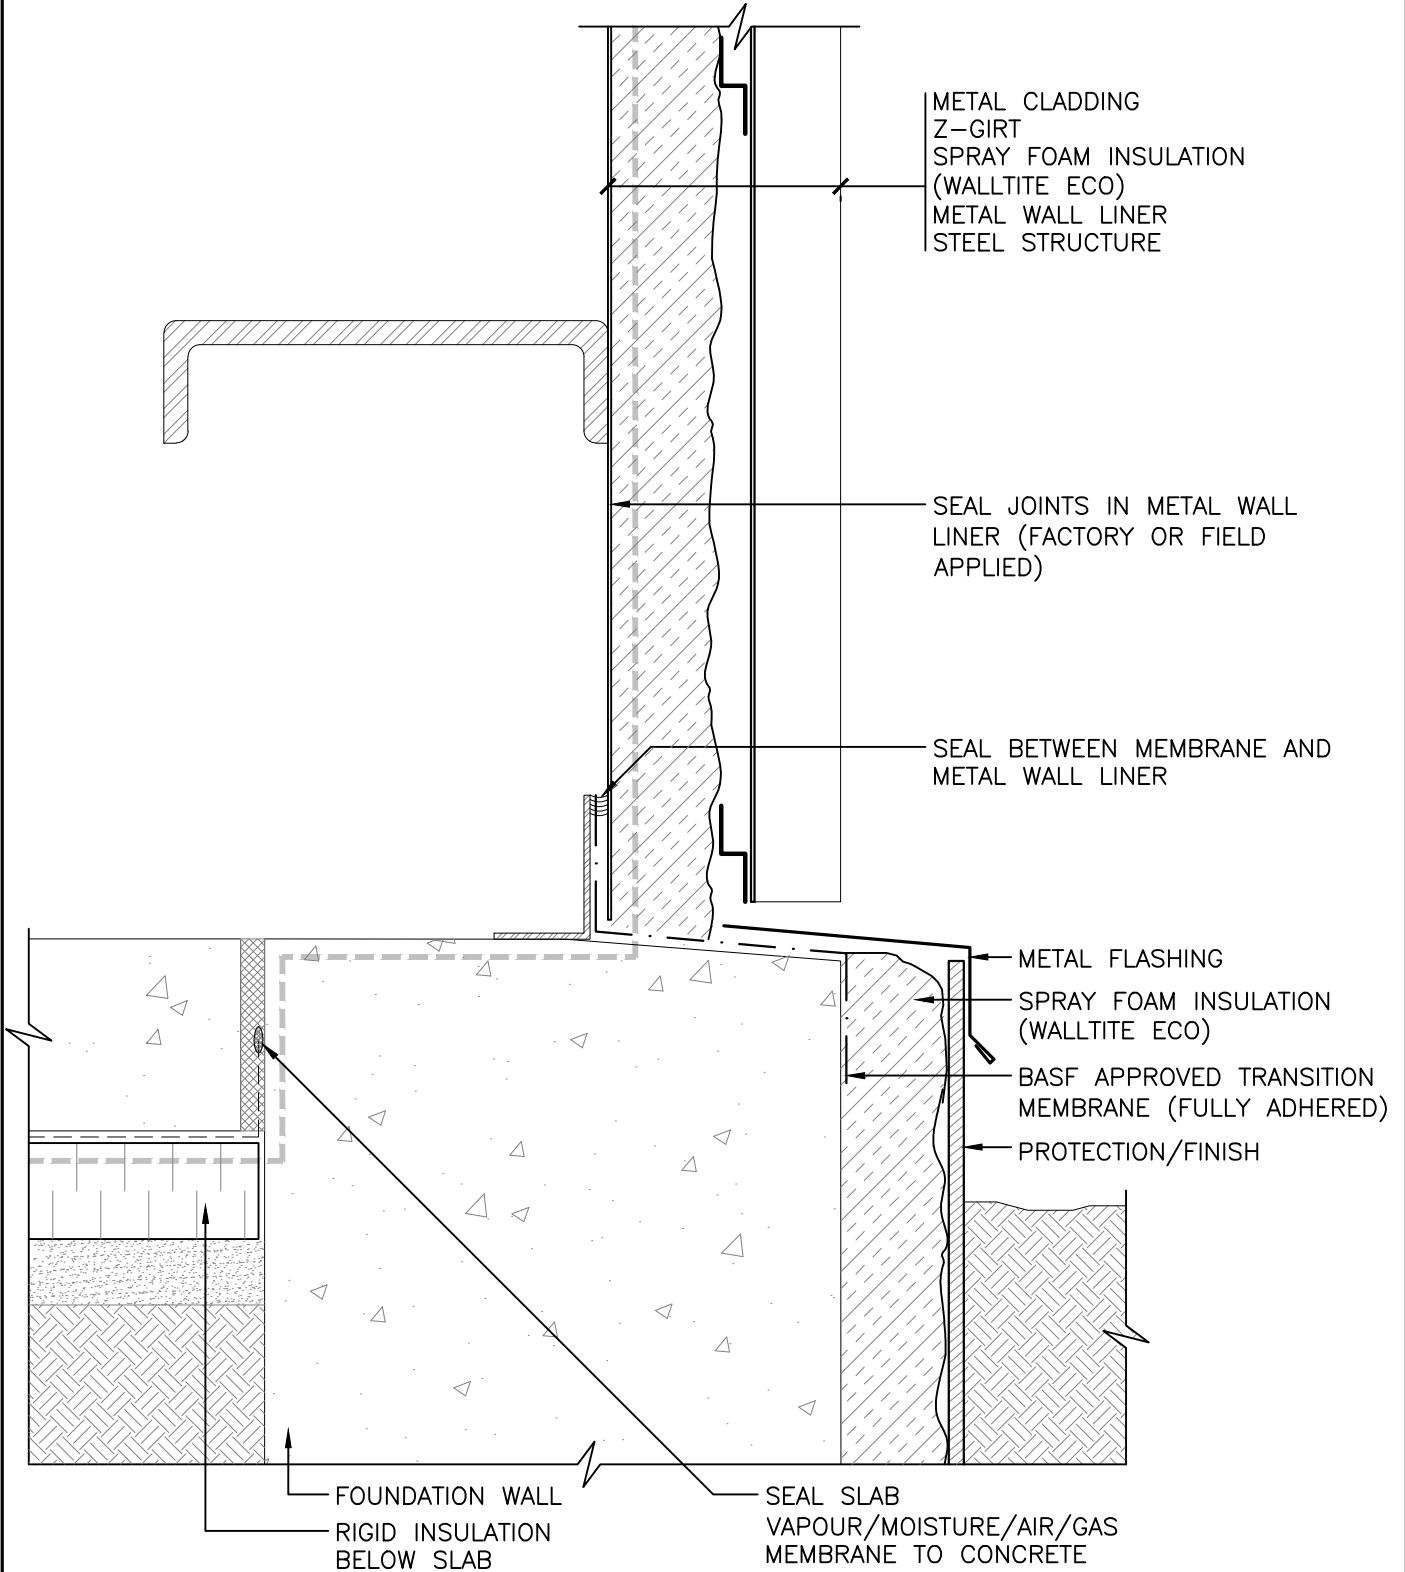

AIR BARRIER SYSTEM

METAL FACING - 500
LOWER SECTION

**WALLTITE
ECO**

BASF Canada
www.walltiteeco.com
1-866-474-3538

Drawing No.: AB-501	Scale: 3"=1'-0"	Project No.: 5075007.00	Date: JULY '11	Design: PJR/MDL	Drawn: BL	Reviewed: MDL
------------------------	--------------------	----------------------------	-------------------	--------------------	--------------	------------------